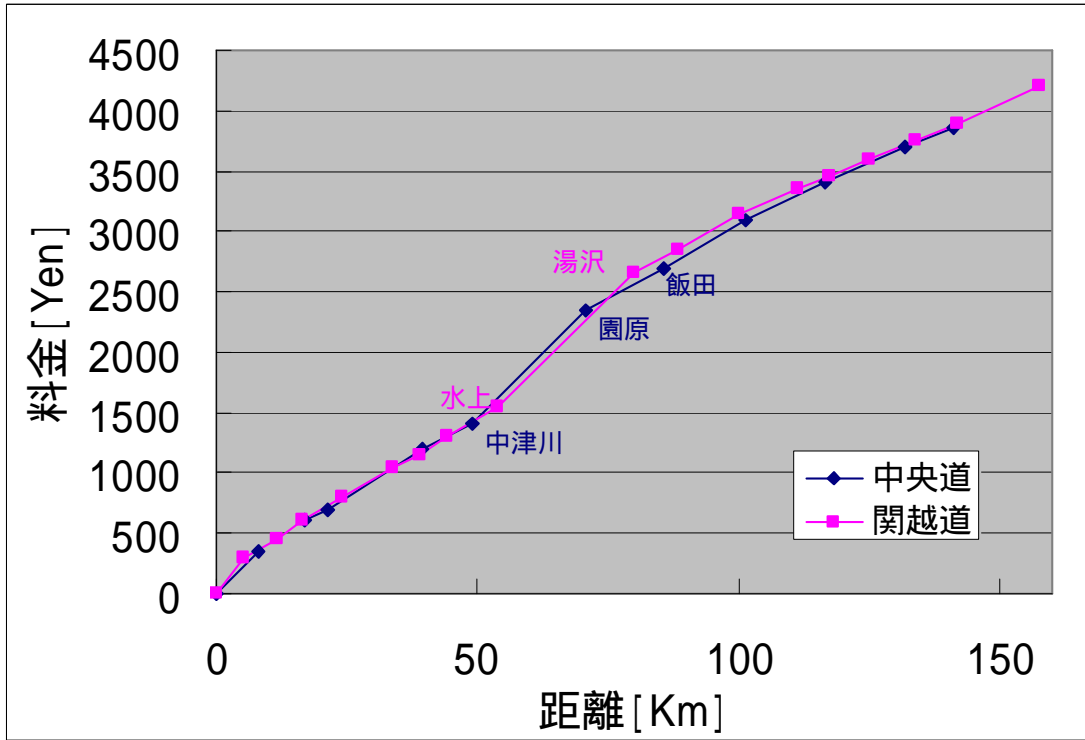

中央道（小牧東 - 伊北 間）、関越道（高崎 - 長岡 間）における距離と料金の関係

東名、名神、中国、山陽、中国、九州、宮崎自動車道（東京 - 宮崎 間）における距離と料金の関係