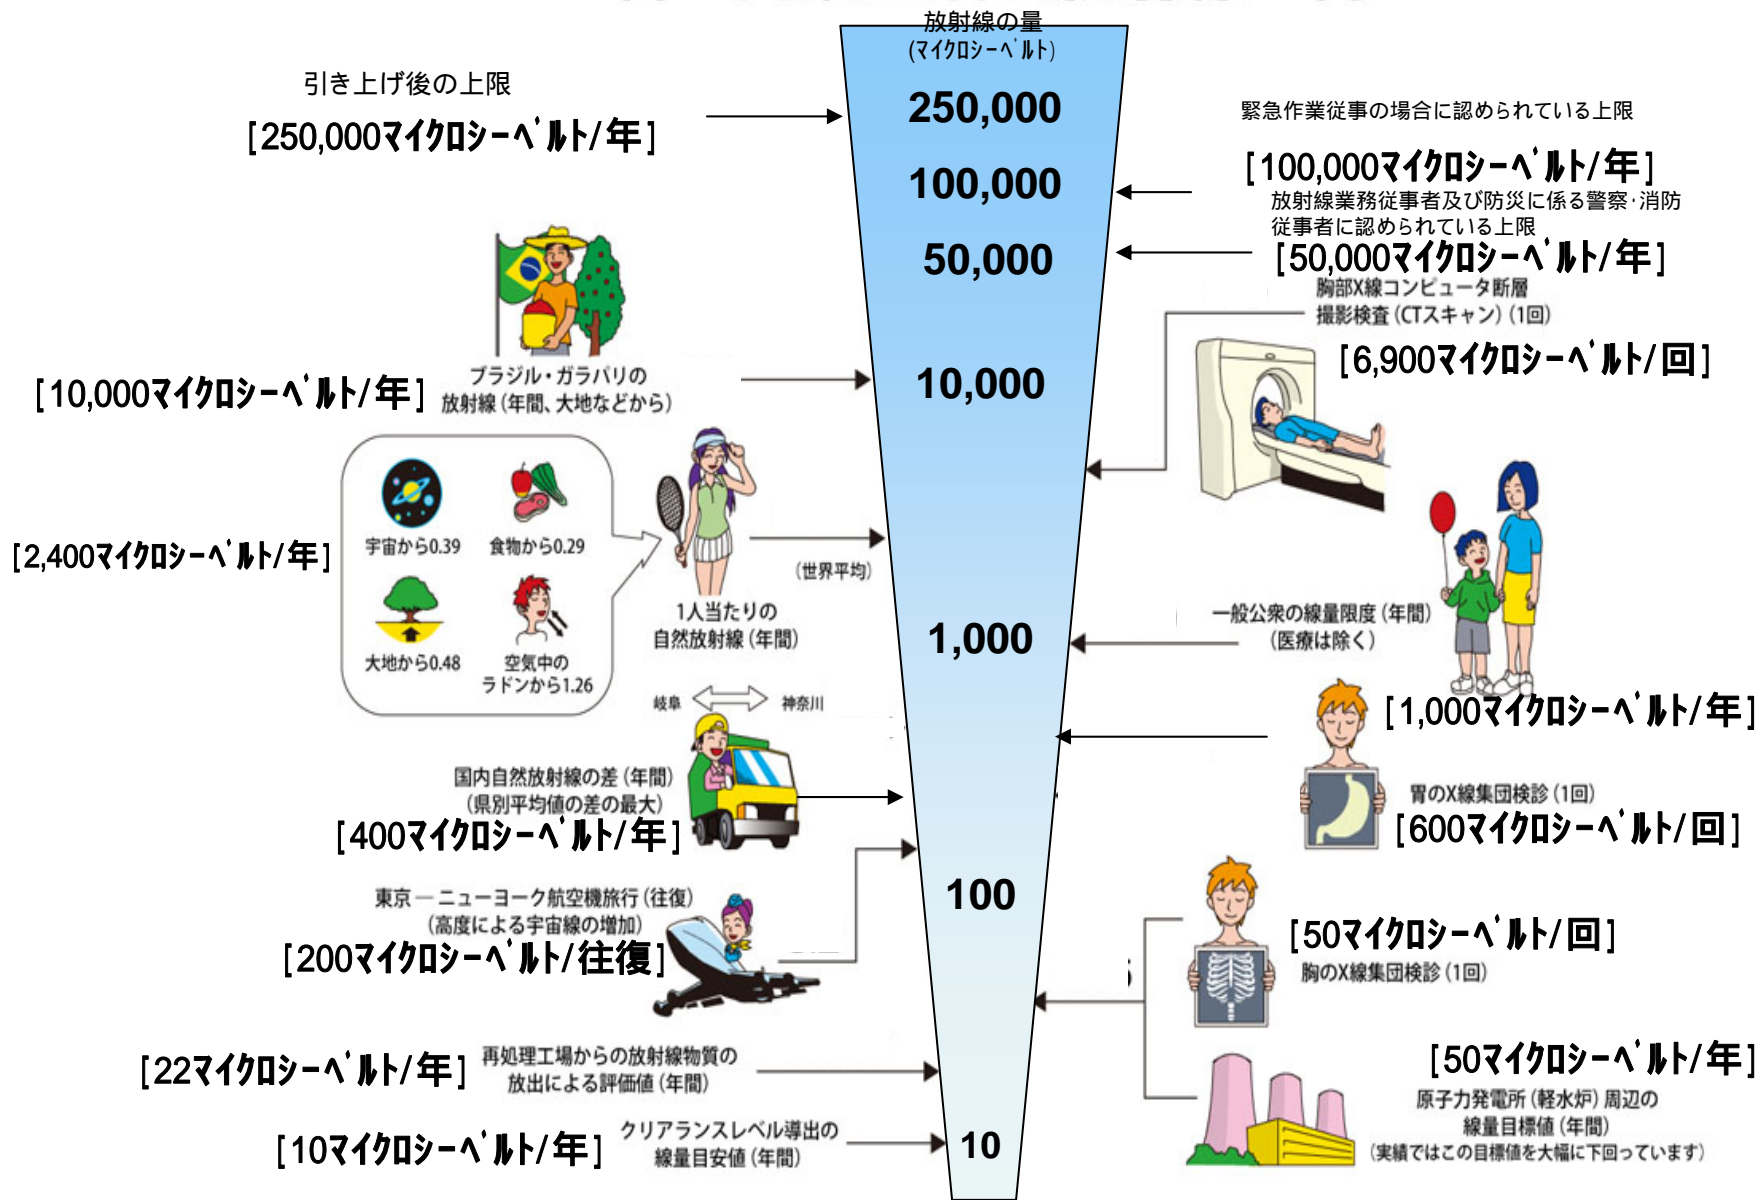

\*空欄は機器点検等のための欠測等

\*本データは、1μGy/h(マイクログレイ毎時)=1μSv/h(マイクロシーベルト毎時)と換算して算出。

\*文部科学省が各都道府県等からの報告に基づき作成

# 《 日常生活と放射線 》

$S_v$  【シーベルト】 = 放射線の種類による生物効果の定数 ( ) × Gy 【グレイ】

X線、γ線では 1